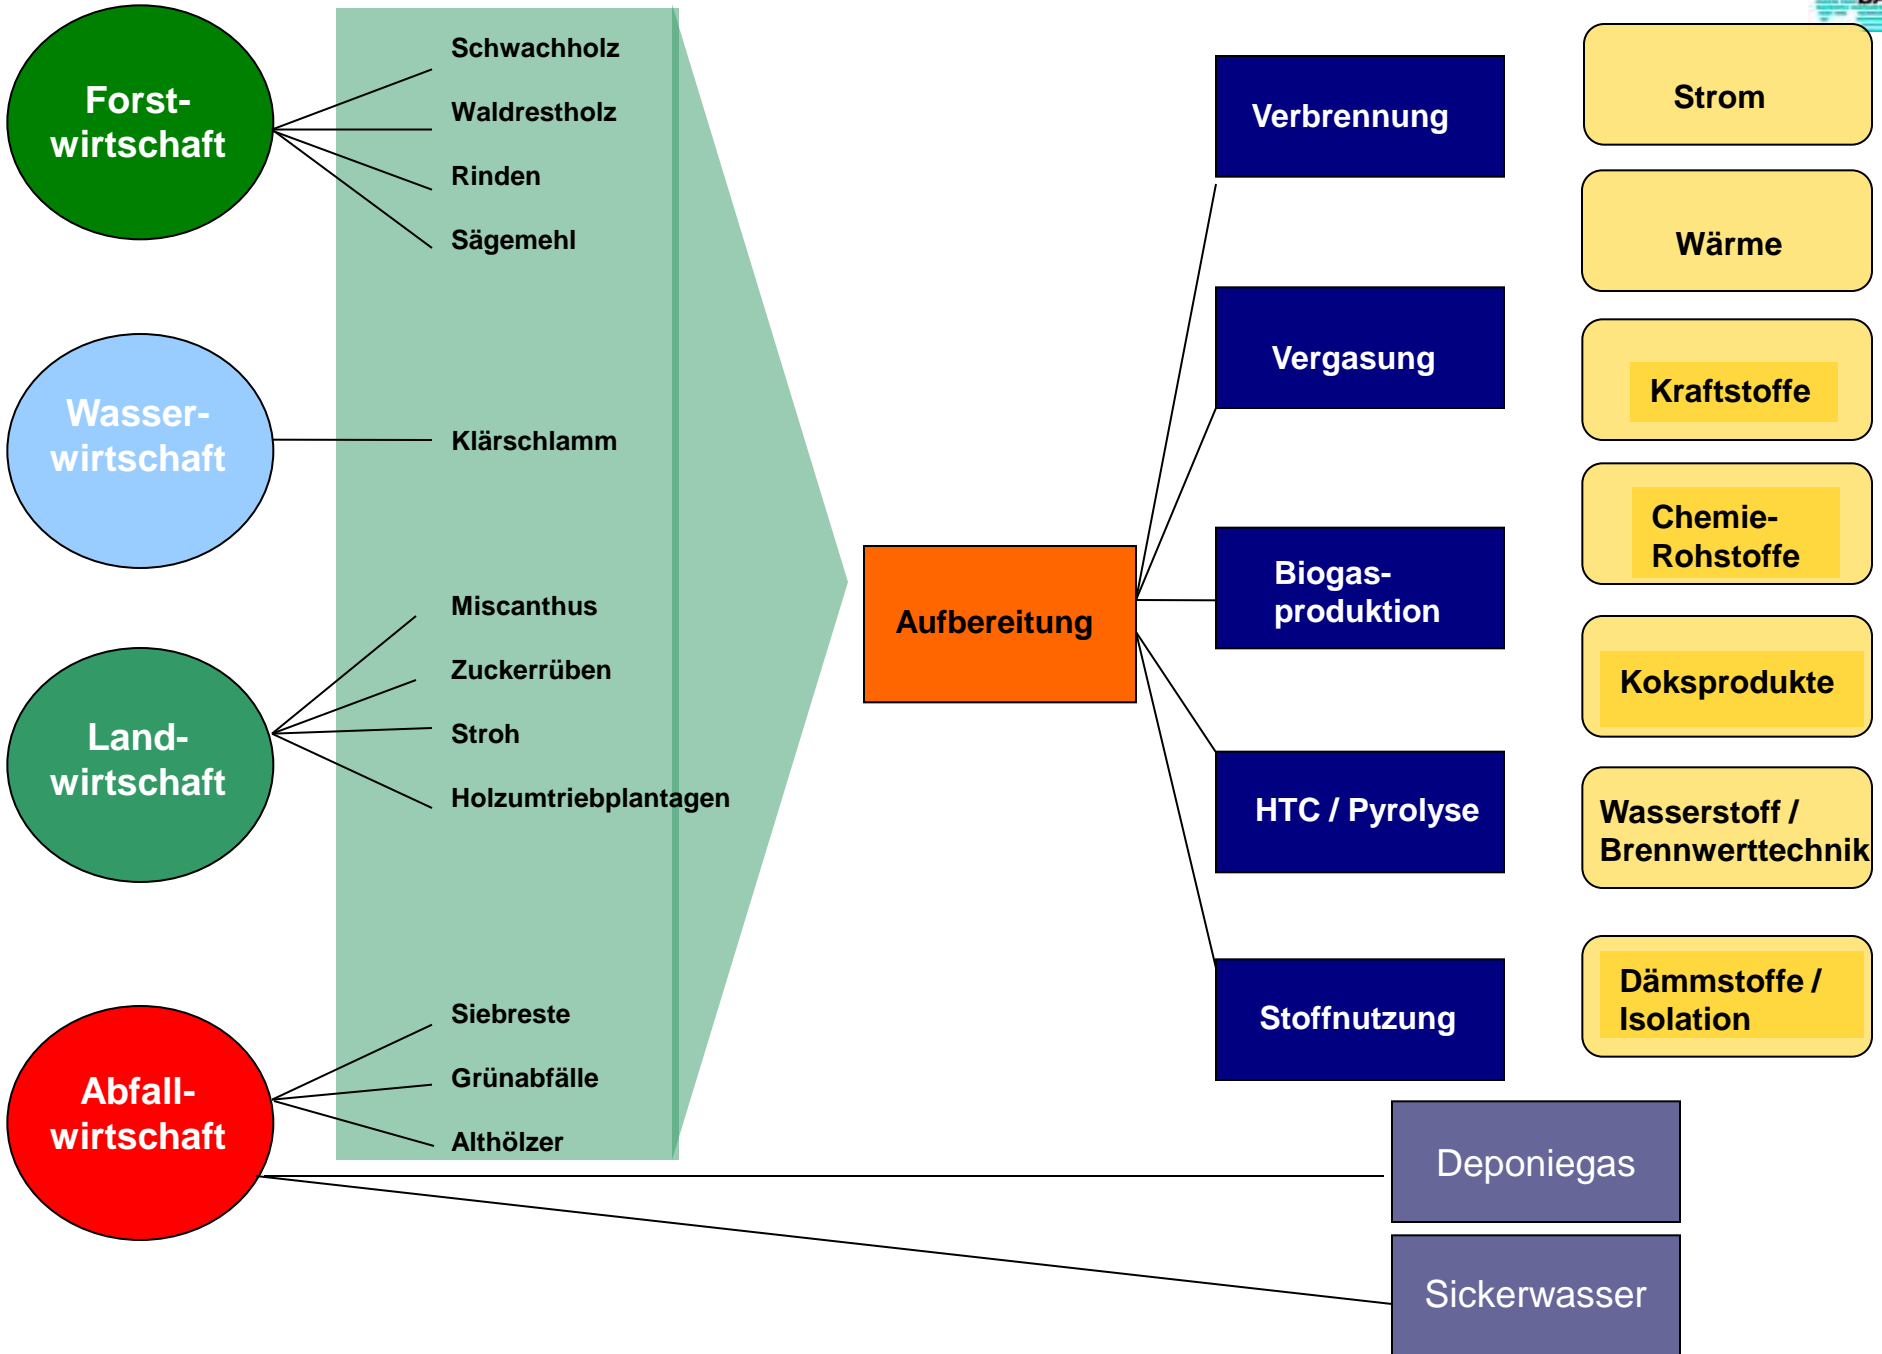

Die Leppedeponie

-

Ein idealer Standort zur Erprobung neuer Umweltechnologien

- **Hausmülldeponierung** seit 1982
- **EU Öko-Audit** als erster Deponiebetrieb Deutschlands
- **Entsorgungsfachbetrieb**
- Ausbau zum **Entsorgungszentrum**
- **Ende der Organikdeponierung** nach dem 31.12.2004

Bestehende Infrastruktur

Forschungsfeld Erneuerbare Energien

Wissenschaftsrunde – Grundstein von :metabolon

Forschungskonzept

- Reststofflogistik im **industriellen Maßstab**
- **Freies Industriegelände**
- **Personelle Kapazität**
- **Industrielle Aufbereitungsanlagen**
- **Enger Forschungsverbund** mit FH Köln
und weiteren (Fach-) Hochschulen und
Forschungseinrichtungen

- Aufbau eines **international anerkannten, hochschulübergreifenden Forschungs- und Lernortes**
- Durchführung **anwendungsorientierter Forschung** mit praxistauglichen Ergebnissen
- Förderung und Stärkung der **Kooperation** zwischen **Wissenschaft und Wirtschaft**
- **Praxisnahe Aus- und Weiterbildung** von Studierenden und Wissenschaftlern
- Aufbau eines **Kompetenznetzwerks** aus Hochschulen, Unternehmen und Forschungseinrichtungen

- angeschlossen an die Pilotanlagenhalle zur **Kontrolle und Auswertung** der Zwischen- und Endstoffe
- zur Vorbereitung von **Versuchsreihen**
- zugänglich für **alle Forscher** am Standort

Leppe- eine attraktive Adresse ...